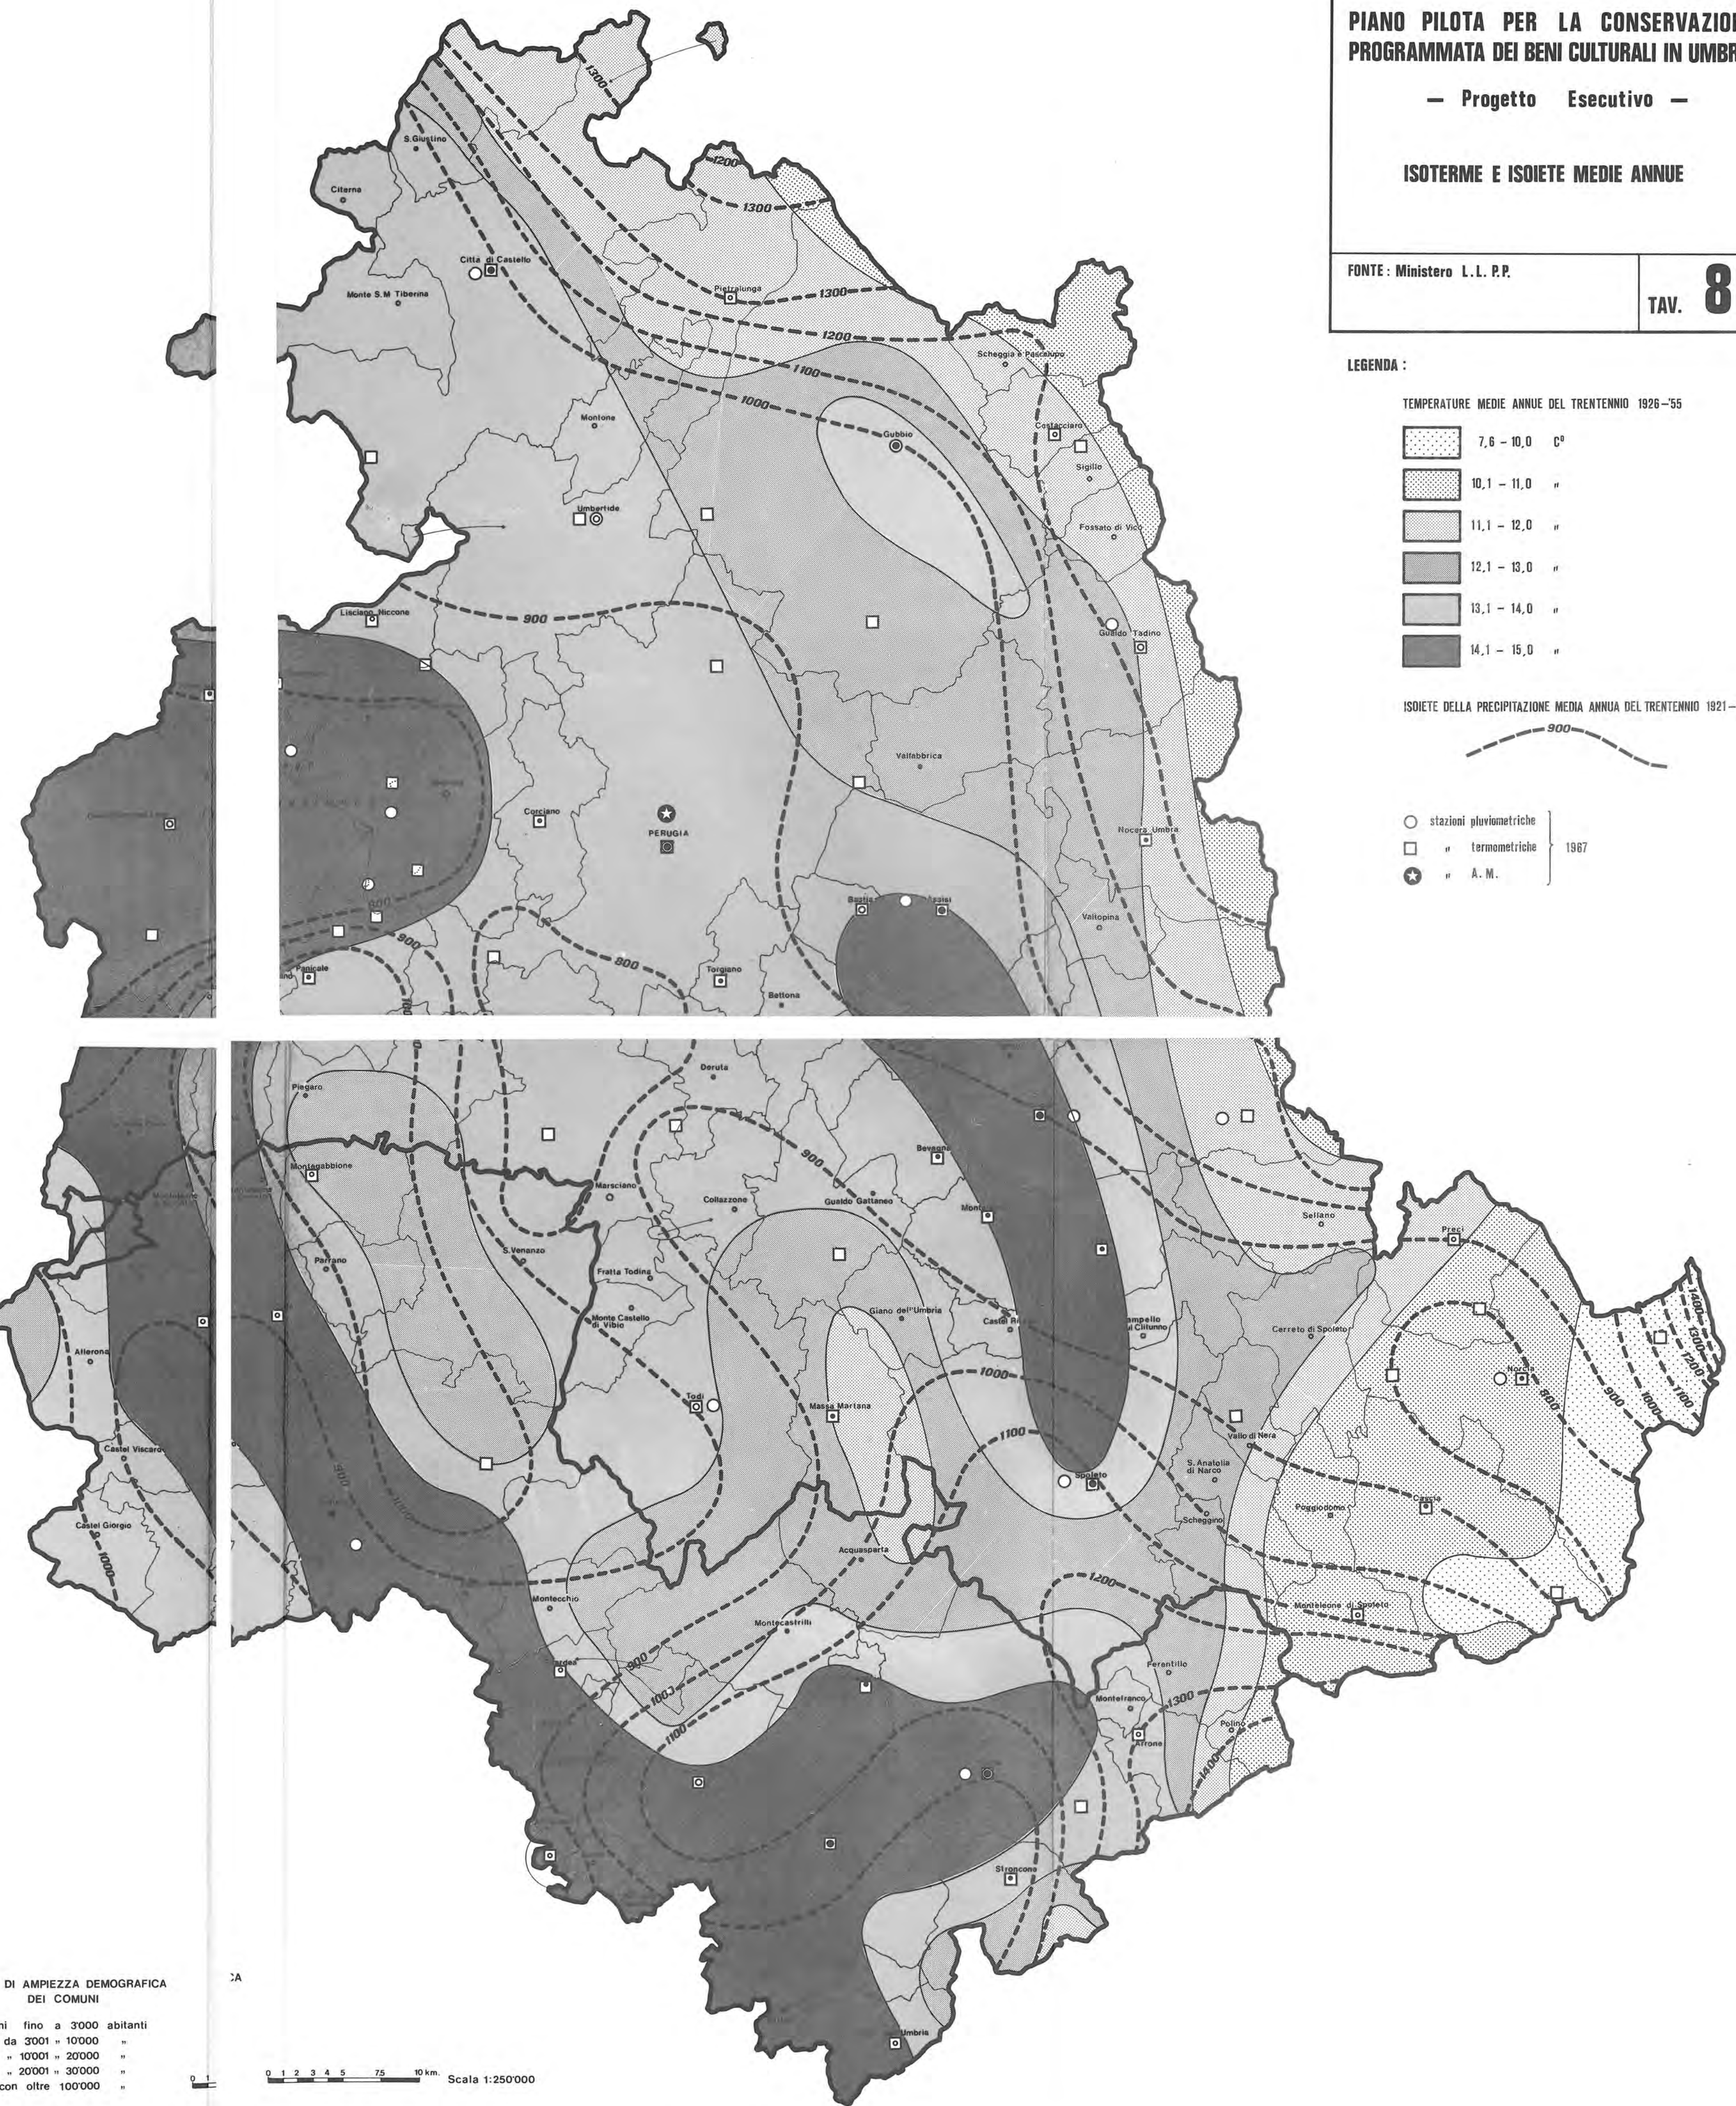

LEGENDA:

TEMPERATURE MEDIE ANNUE DEL TRENTENNIO 1926-55

ISOIETE DELLA PRECIPITAZIONE MEDIA ANNUA DEL TRENTENNIO 1921-50

CLASSI DI AMPIEZZA DEMOGRAFICA DEI COMUNI

0 1 2 3 4 5 10 km. Scala 1:250'000