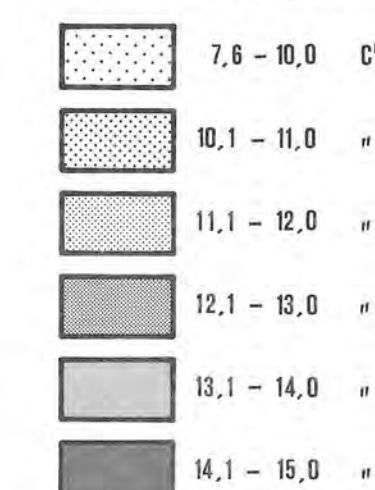

LEGENDA:

TEMPERATURE MEDIE ANNUE DEL TRENTENNIO 1926-55

ISOIETE DELLA PRECIPITAZIONE MEDIA ANNUA DEL TRENTENNIO 1921-50

CLASSI DI AMPIEZZA DEMOGRAFICA DEI COMUNI

0 1 2 3 4 5 10 km. Scala 1:250'000