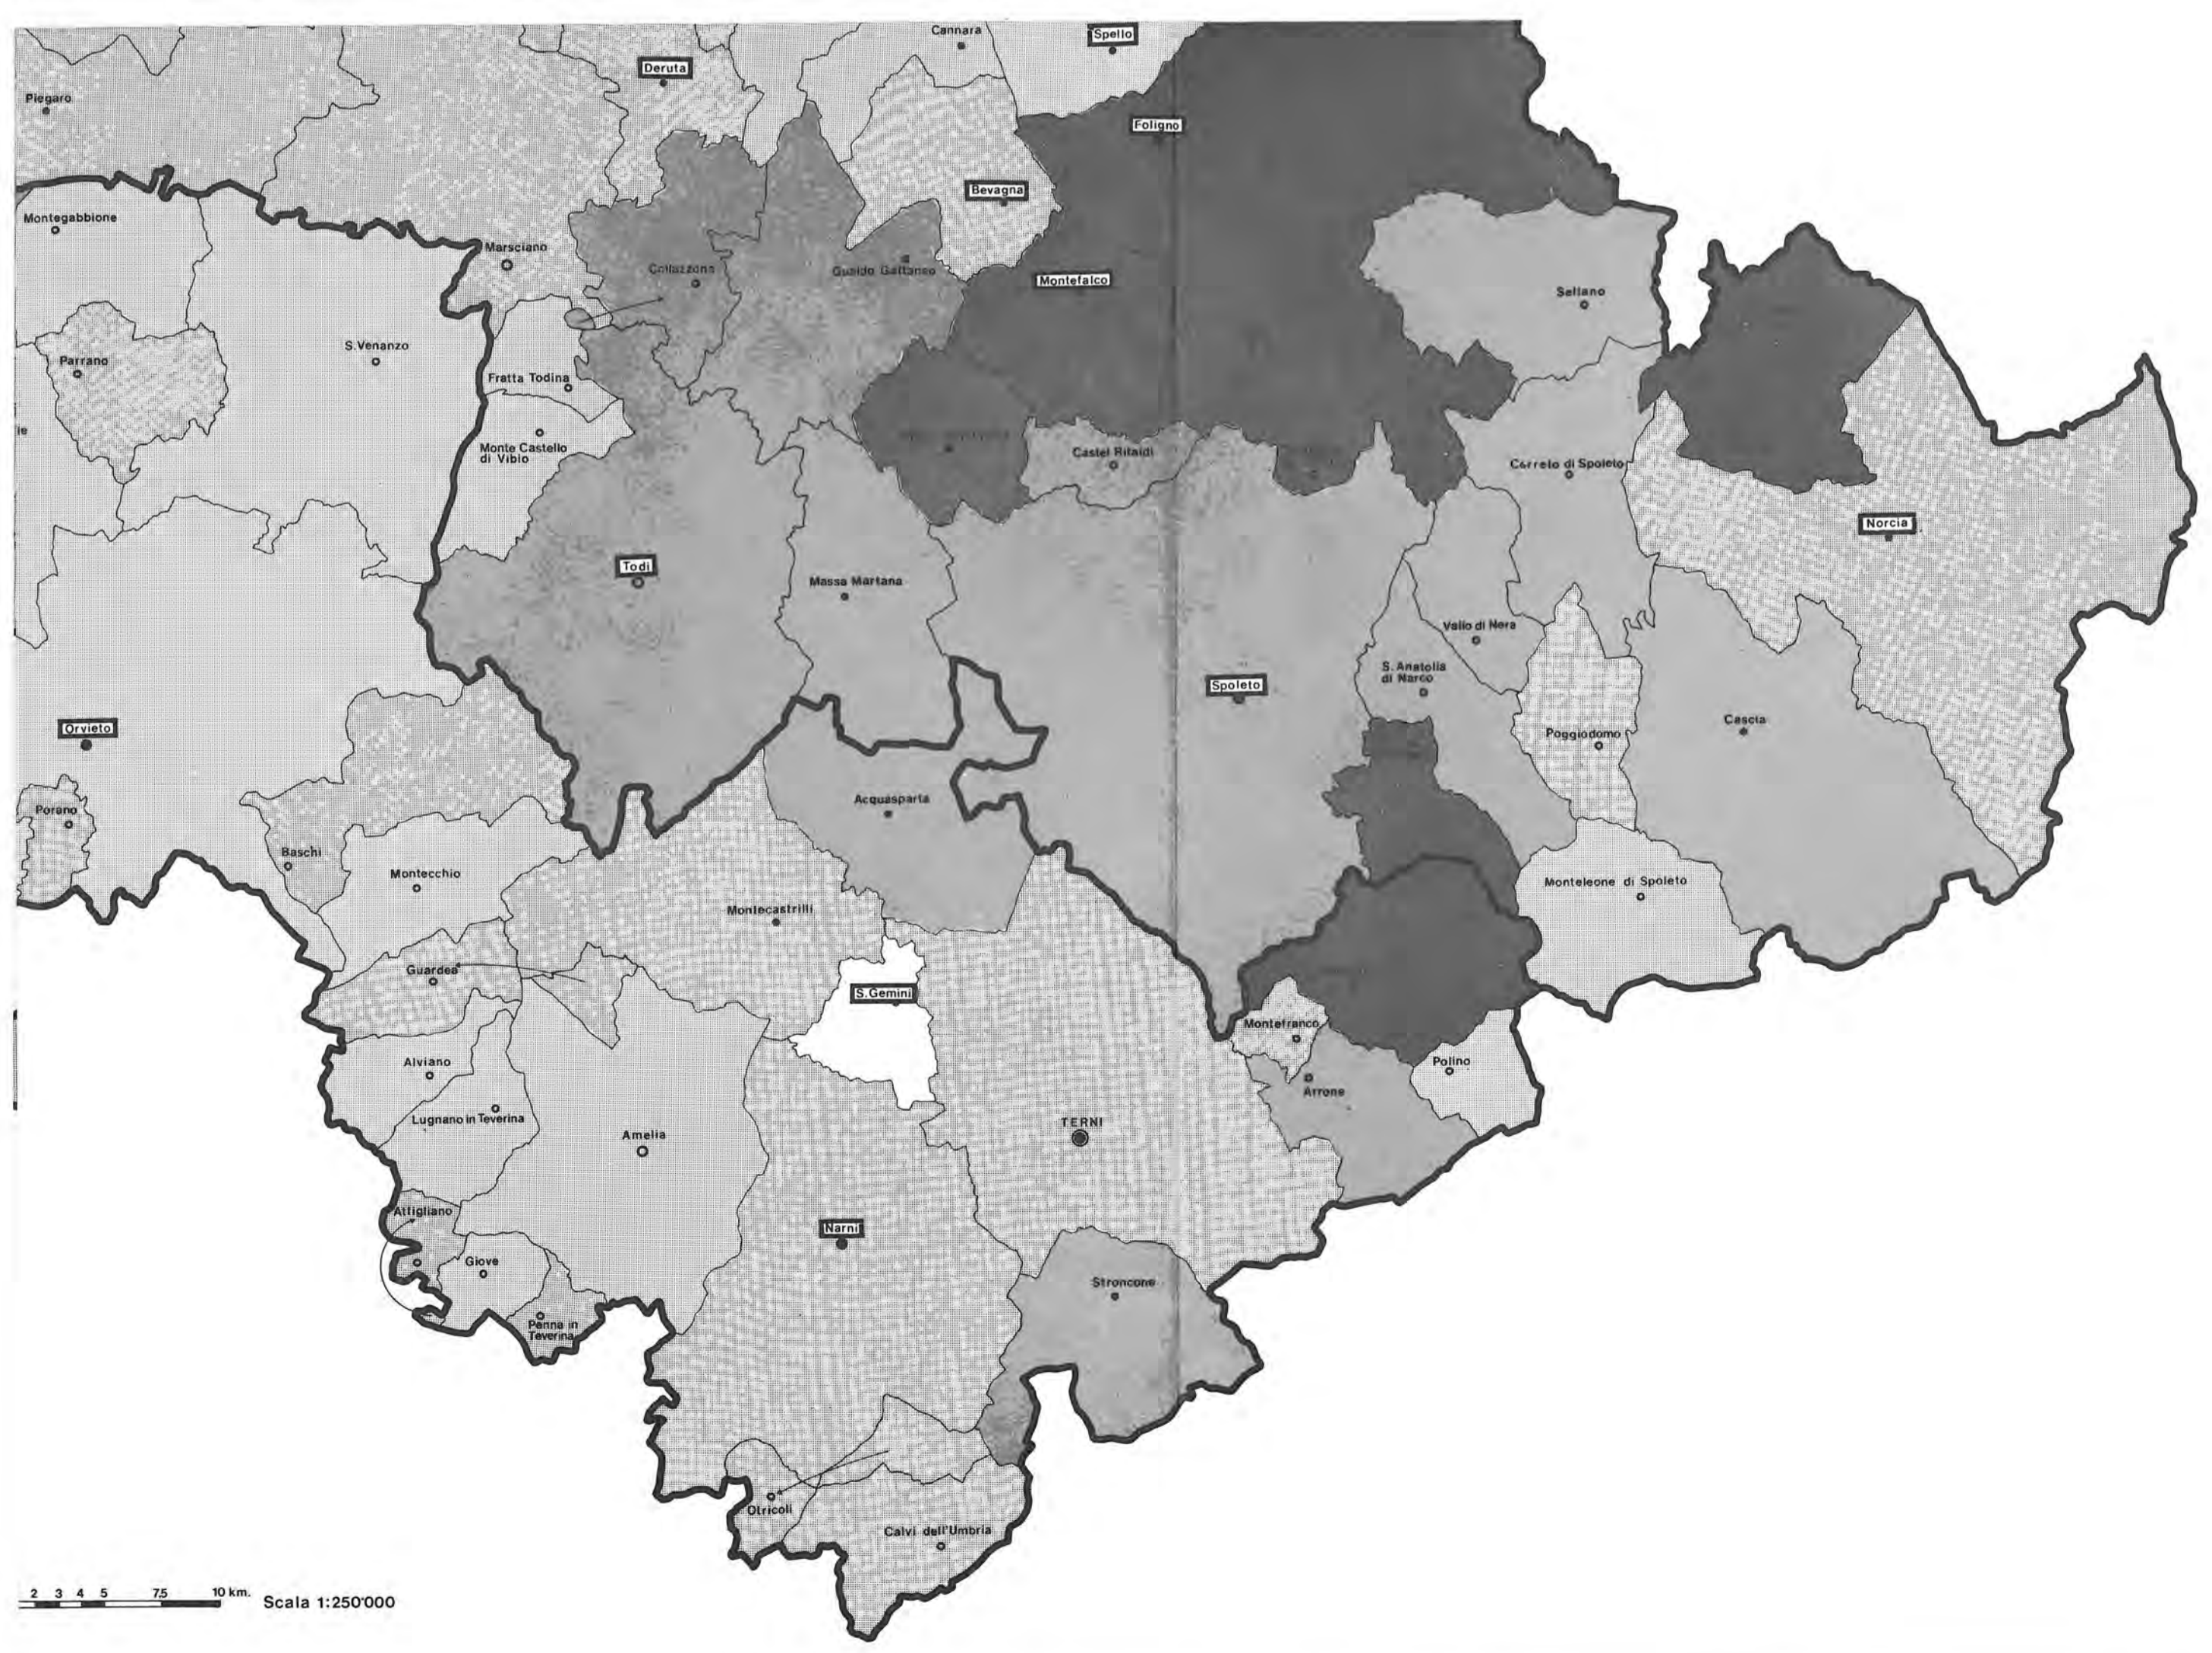

LEGENDA:

- Spoleto complessi monumentali
- DENSITA' DEGLI INSEDIAMENTI PER Km²
- tra 4 e 5
- " 5 " 8
- " 8 " 12
- " 12 " 25
- nessun insediamento

CLASSI DI AMPIEZZA DEMOGRAFICA DEI COMUNI

- comuni fino a 3000 abitanti
- " da 3001 " 10'000 "
- " " 10'001 " 20'000 "
- " " 20'001 " 30'000 "
- " con oltre 100'000 "

Scala 1:250'000