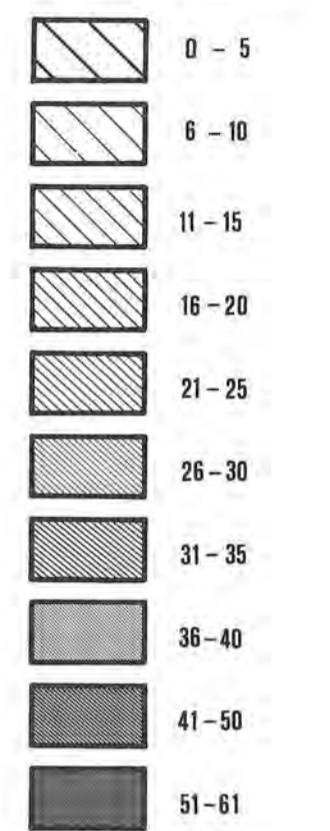

PIANO PILOTA PER LA CONSERVAZIONE PROGRAMMATA DEI BENI CULTURALI IN UMBRIA

— Progetto Esecutivo —

VARIAZIONE % DELLA POPOLAZIONE (1951-'74)

FONTE: Elaborazione Tecneco su dati C.R.U.R.E.S. ISTAT

LEGENDA :

VARIAZIONE NEGATIVA (%)