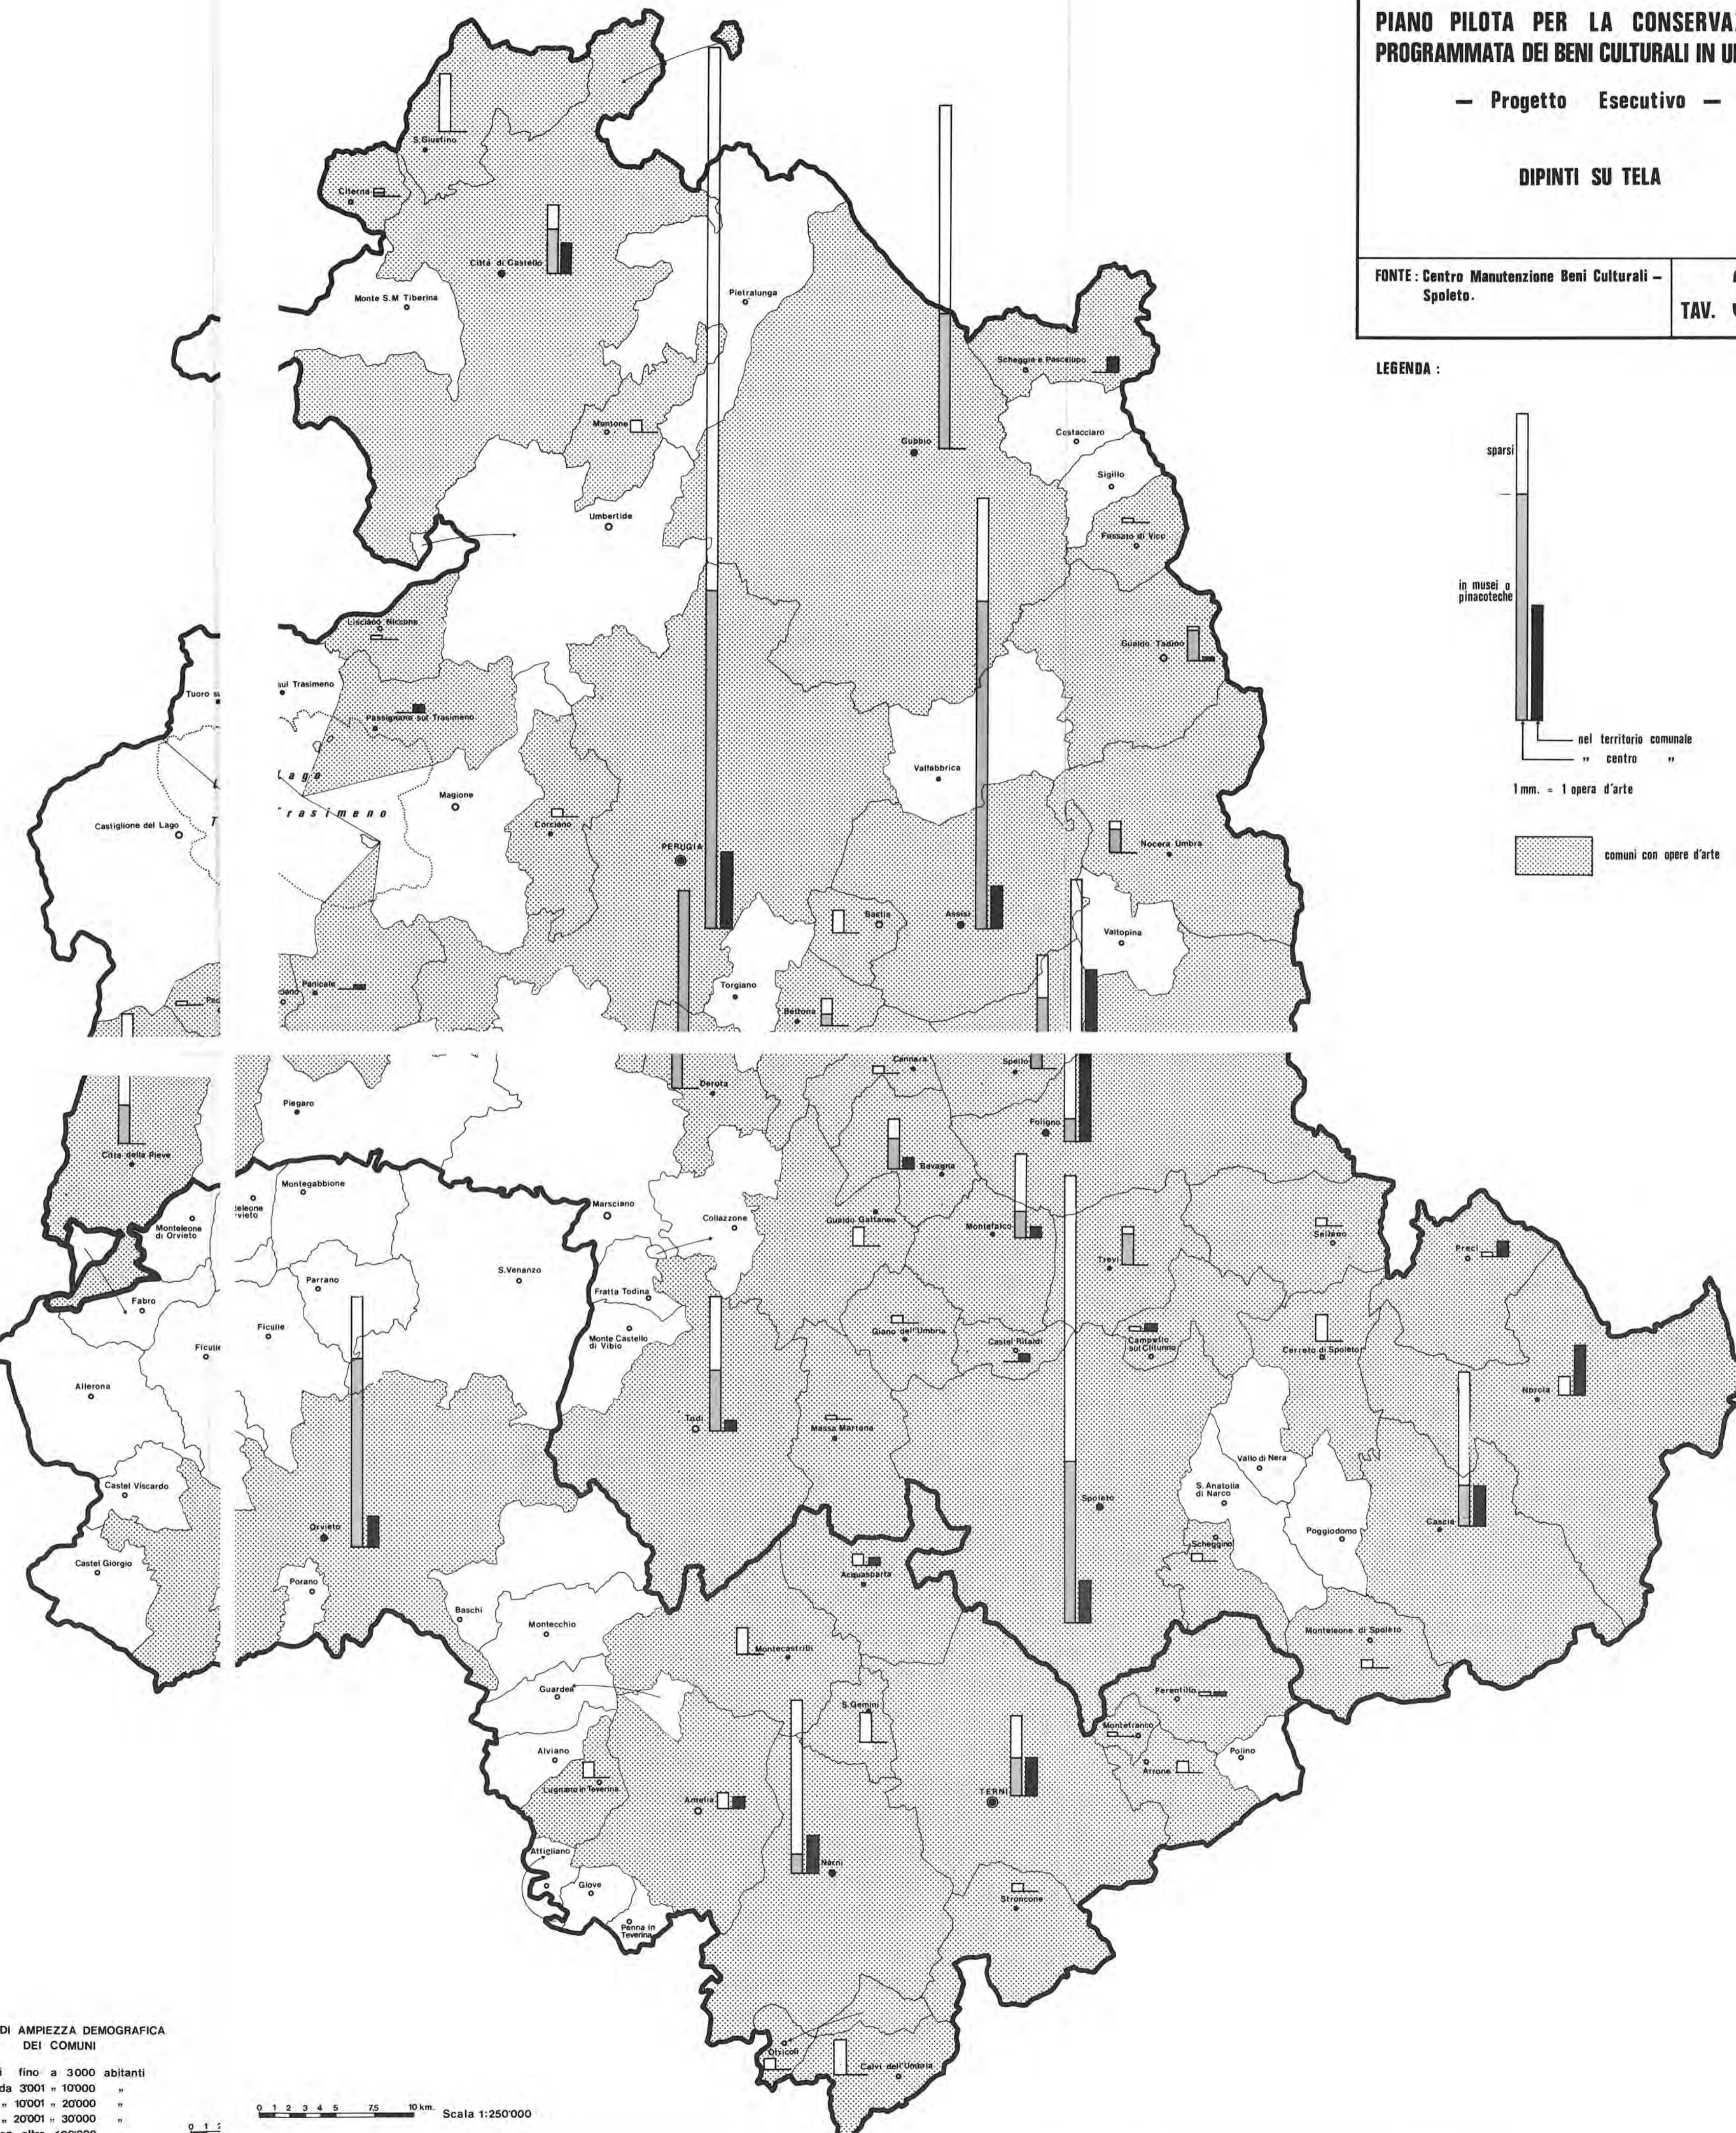

LEGENDA:

CLASSI DI AMPIEZZA DEMOGRAFICA DEI COMUNI

- comuni fino a 3000 abitanti
- = da 3001 - 10000
- = 10001 - 20000
- = 20001 - 30000
- = con oltre 100000

0 1 2 3 4 5 7.5 10 km. Scala 1:250000