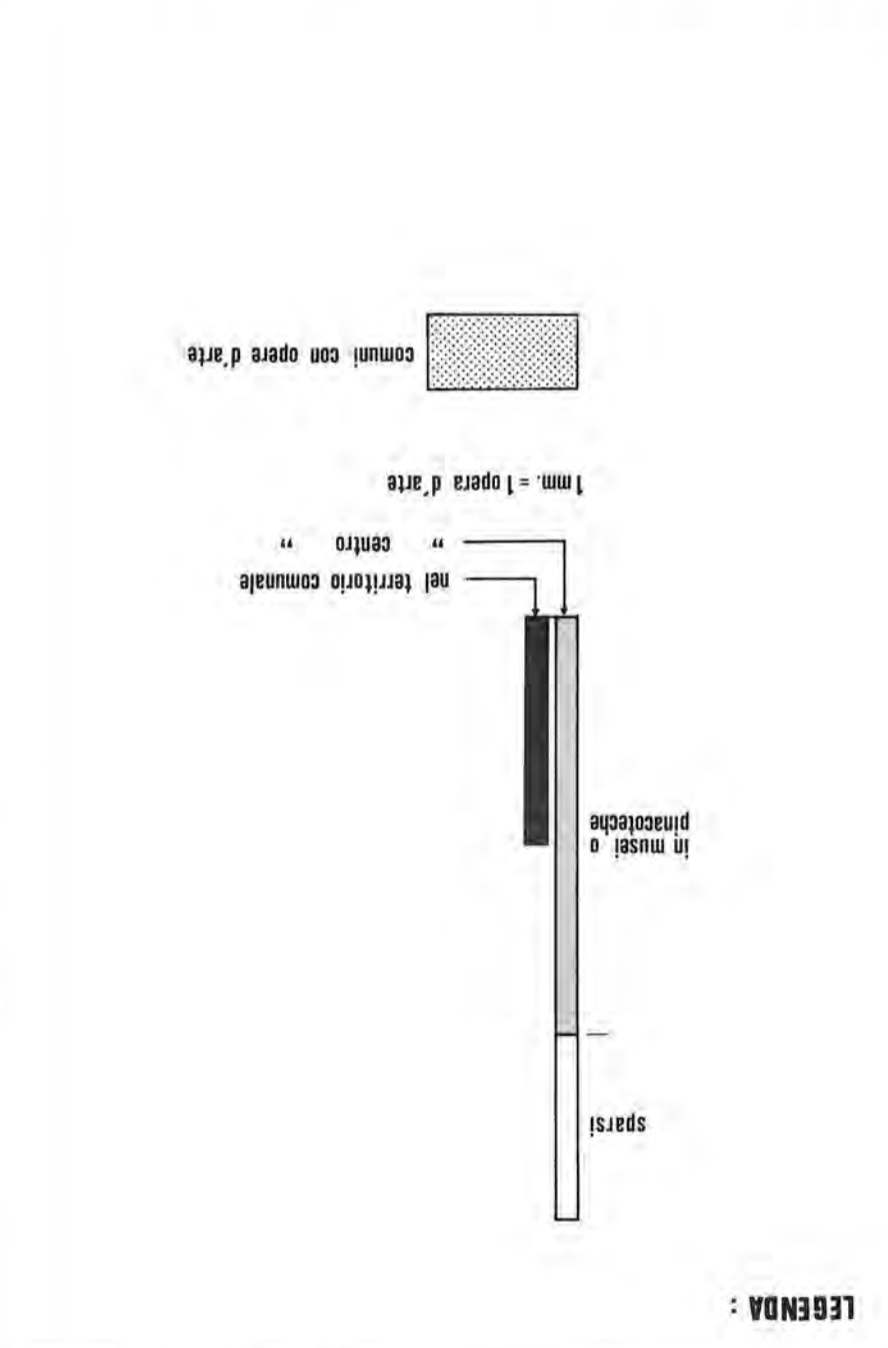

LEGENDA :

CLASSI DI AMPIEZZA DEMOGRAFICA
DEI COMUNI

- comuni fino a 3000 abitanti
- " da 3001 " 10000 "
- " " 10001 " 20000 "
- " " 20001 " 30000 "
- " " con oltre 100000 "

ISTITUTO CENTRALE DEL RESTAURO - TECNECO

PIANO PILOTA PER LA CONSERVAZIONE
PROGRAMMATA DEI BENI CULTURALI IN UMBRIA

- Progetto Esecutivo -

DIPINTI SU TAVOLA

FONTE: Istituto Centrale del Restauro.
Centro Manutenzione Beni Culturali -
Spoleto.

TAV. 2