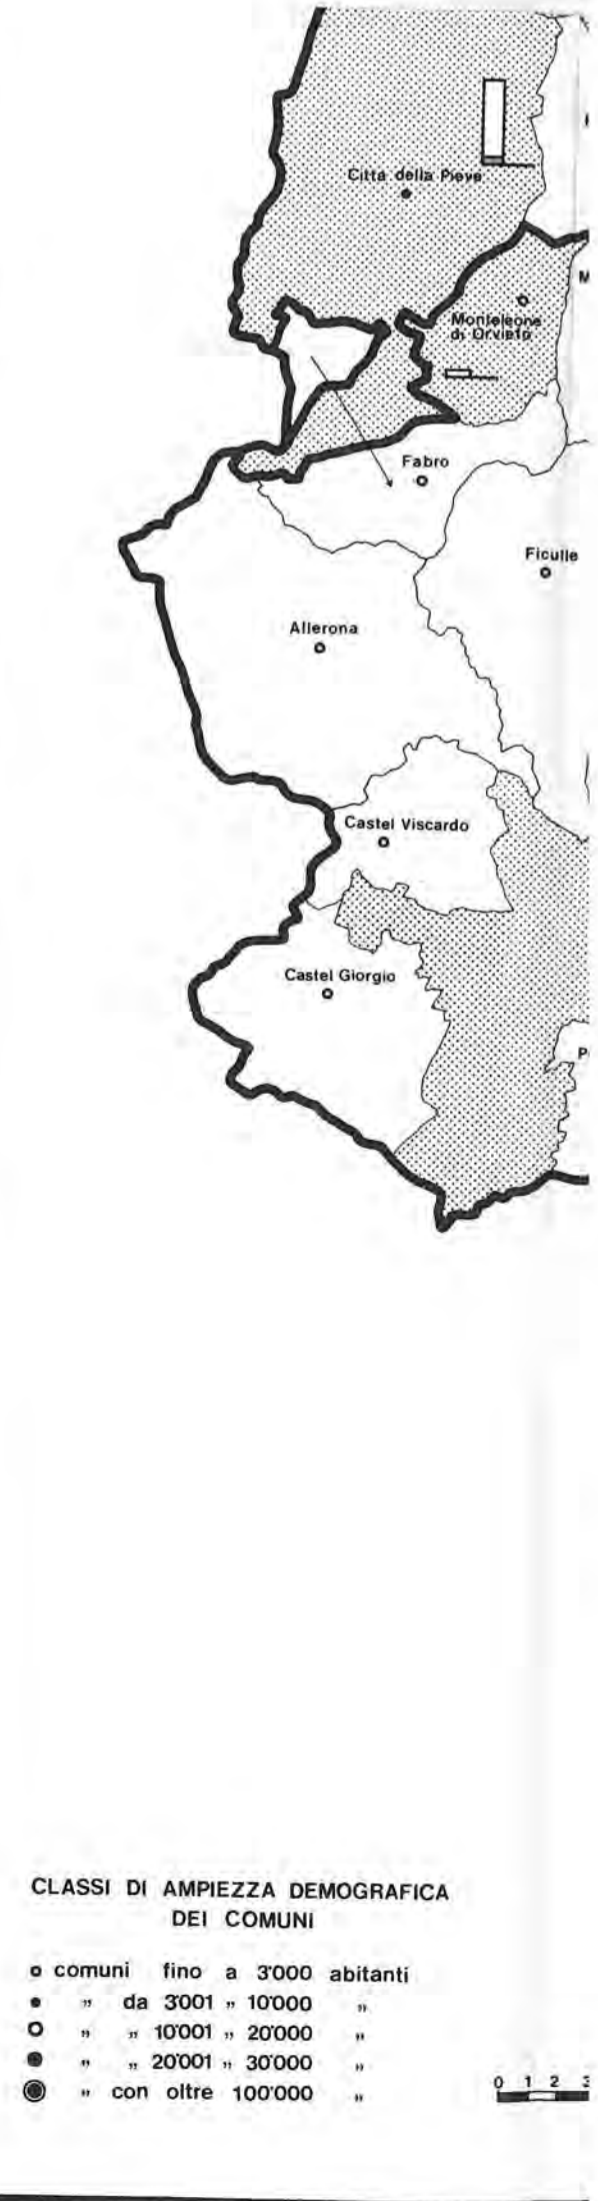

LEGENDA :

CLASSI DI AMPIEZZA DEMOGRAFICA
DEI COMUNI

- comuni fino a 3000 abitanti
- " da 3001 " 10000 "
- " " 10001 " 20000 "
- " " 20001 " 30000 "
- " " con oltre 100000 "

ISTITUTO CENTRALE DEL RESTAURO - TECNECO

PIANO PILOTA PER LA CONSERVAZIONE
PROGRAMMATA DEI BENI CULTURALI IN UMBRIA

- Progetto Esecutivo -

DIPINTI SU TAVOLA

FONTE: Istituto Centrale del Restauro.
Centro Manutenzione Beni Culturali -
Spoleto.

TAV. 2