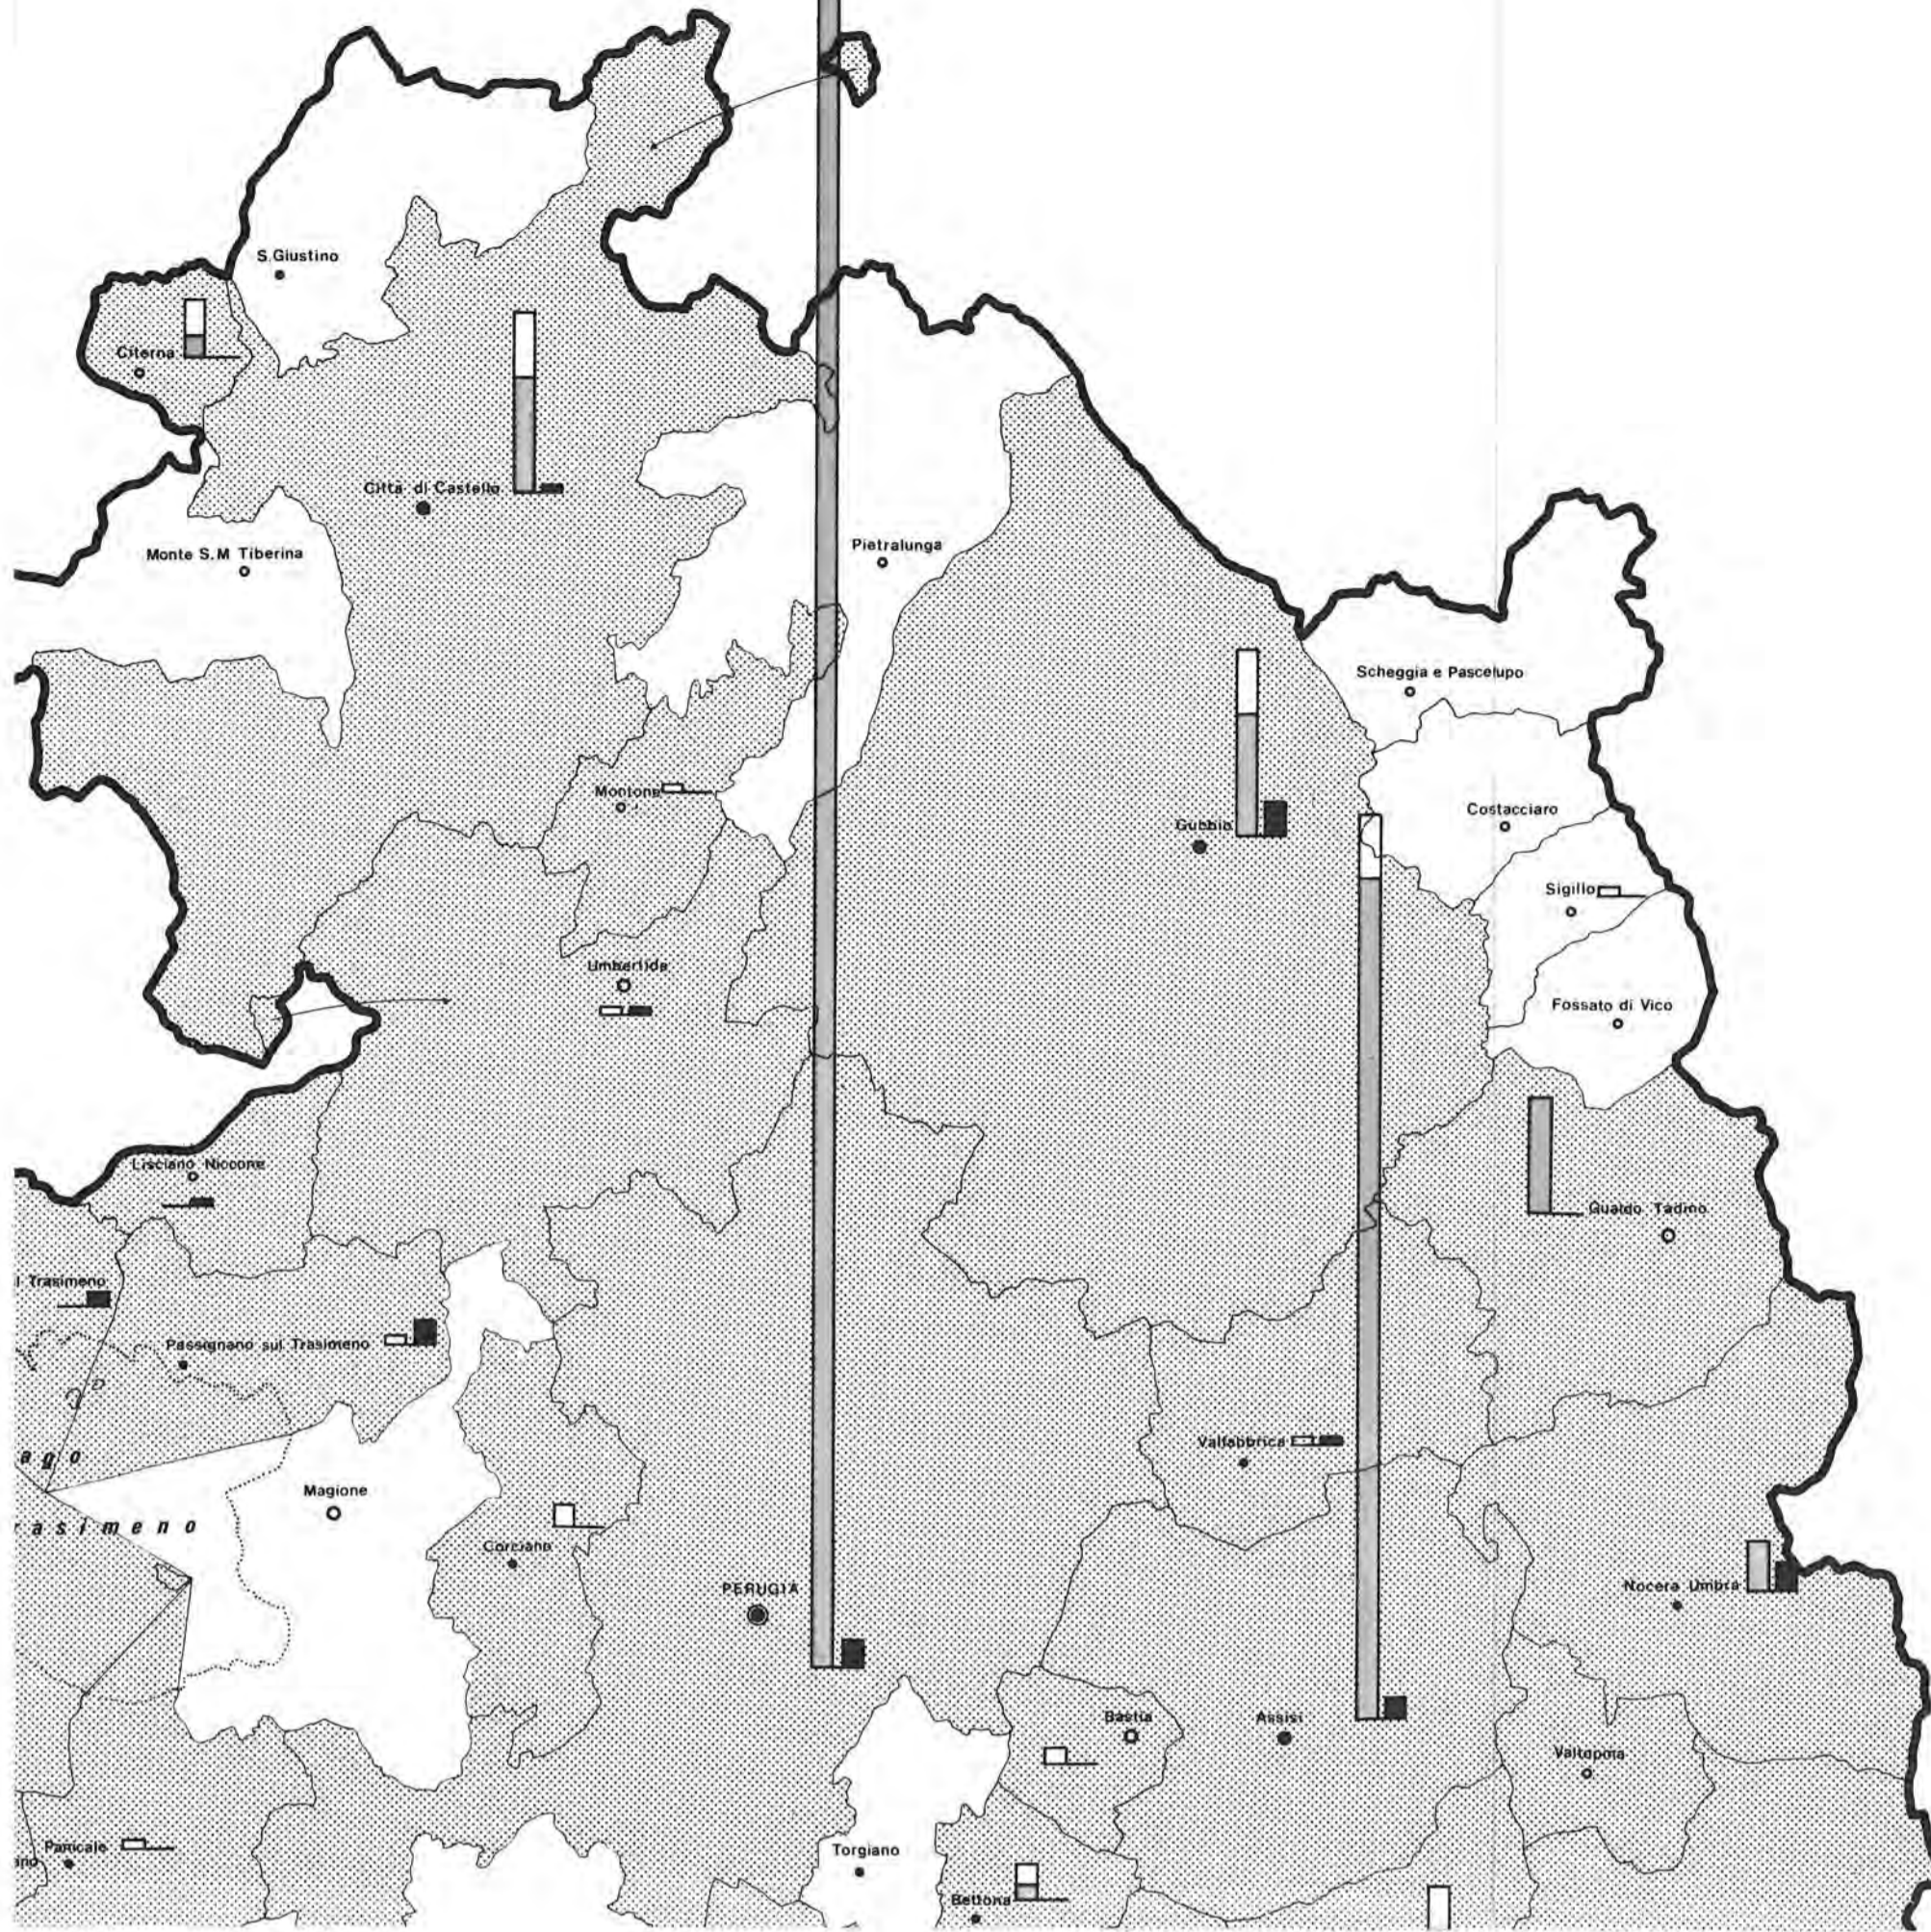

LEGENDA :

CLASSI DI AMPIEZZA DEMOGRAFICA
DEI COMUNI

- comuni fino a 3000 abitanti
- " da 3001 " 10000 "
- " " 10001 " 20000 "
- " " 20001 " 30000 "
- " " con oltre 100000 "

ISTITUTO CENTRALE DEL RESTAURO - TECNECO

PIANO PILOTA PER LA CONSERVAZIONE
PROGRAMMATA DEI BENI CULTURALI IN UMBRIA

- Progetto Esecutivo -

DIPINTI SU TAVOLA

FONTE: Istituto Centrale del Restauro.
Centro Manutenzione Beni Culturali -
Spoleto.

TAV. 2