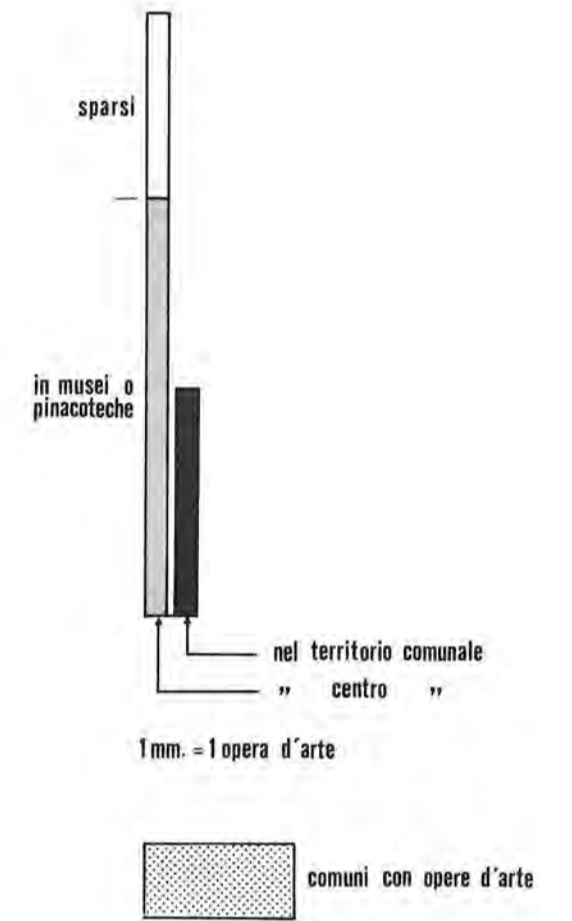

LEGENDA :

CLASSI DI AMPIEZZA DEMOGRAFICA
DEI COMUNI

- comuni fino a 3000 abitanti
- " da 3001 " 10000 "
- " " 10001 " 20000 "
- " " 20001 " 30000 "
- " " con oltre 100000 "

ISTITUTO CENTRALE DEL RESTAURO - TECNECO

PIANO PILOTA PER LA CONSERVAZIONE
PROGRAMMATA DEI BENI CULTURALI IN UMBRIA

- Progetto Esecutivo -

DIPINTI SU TAVOLA

FONTE: Istituto Centrale del Restauro.
Centro Manutenzione Beni Culturali -
Spoleto.

TAV. 2