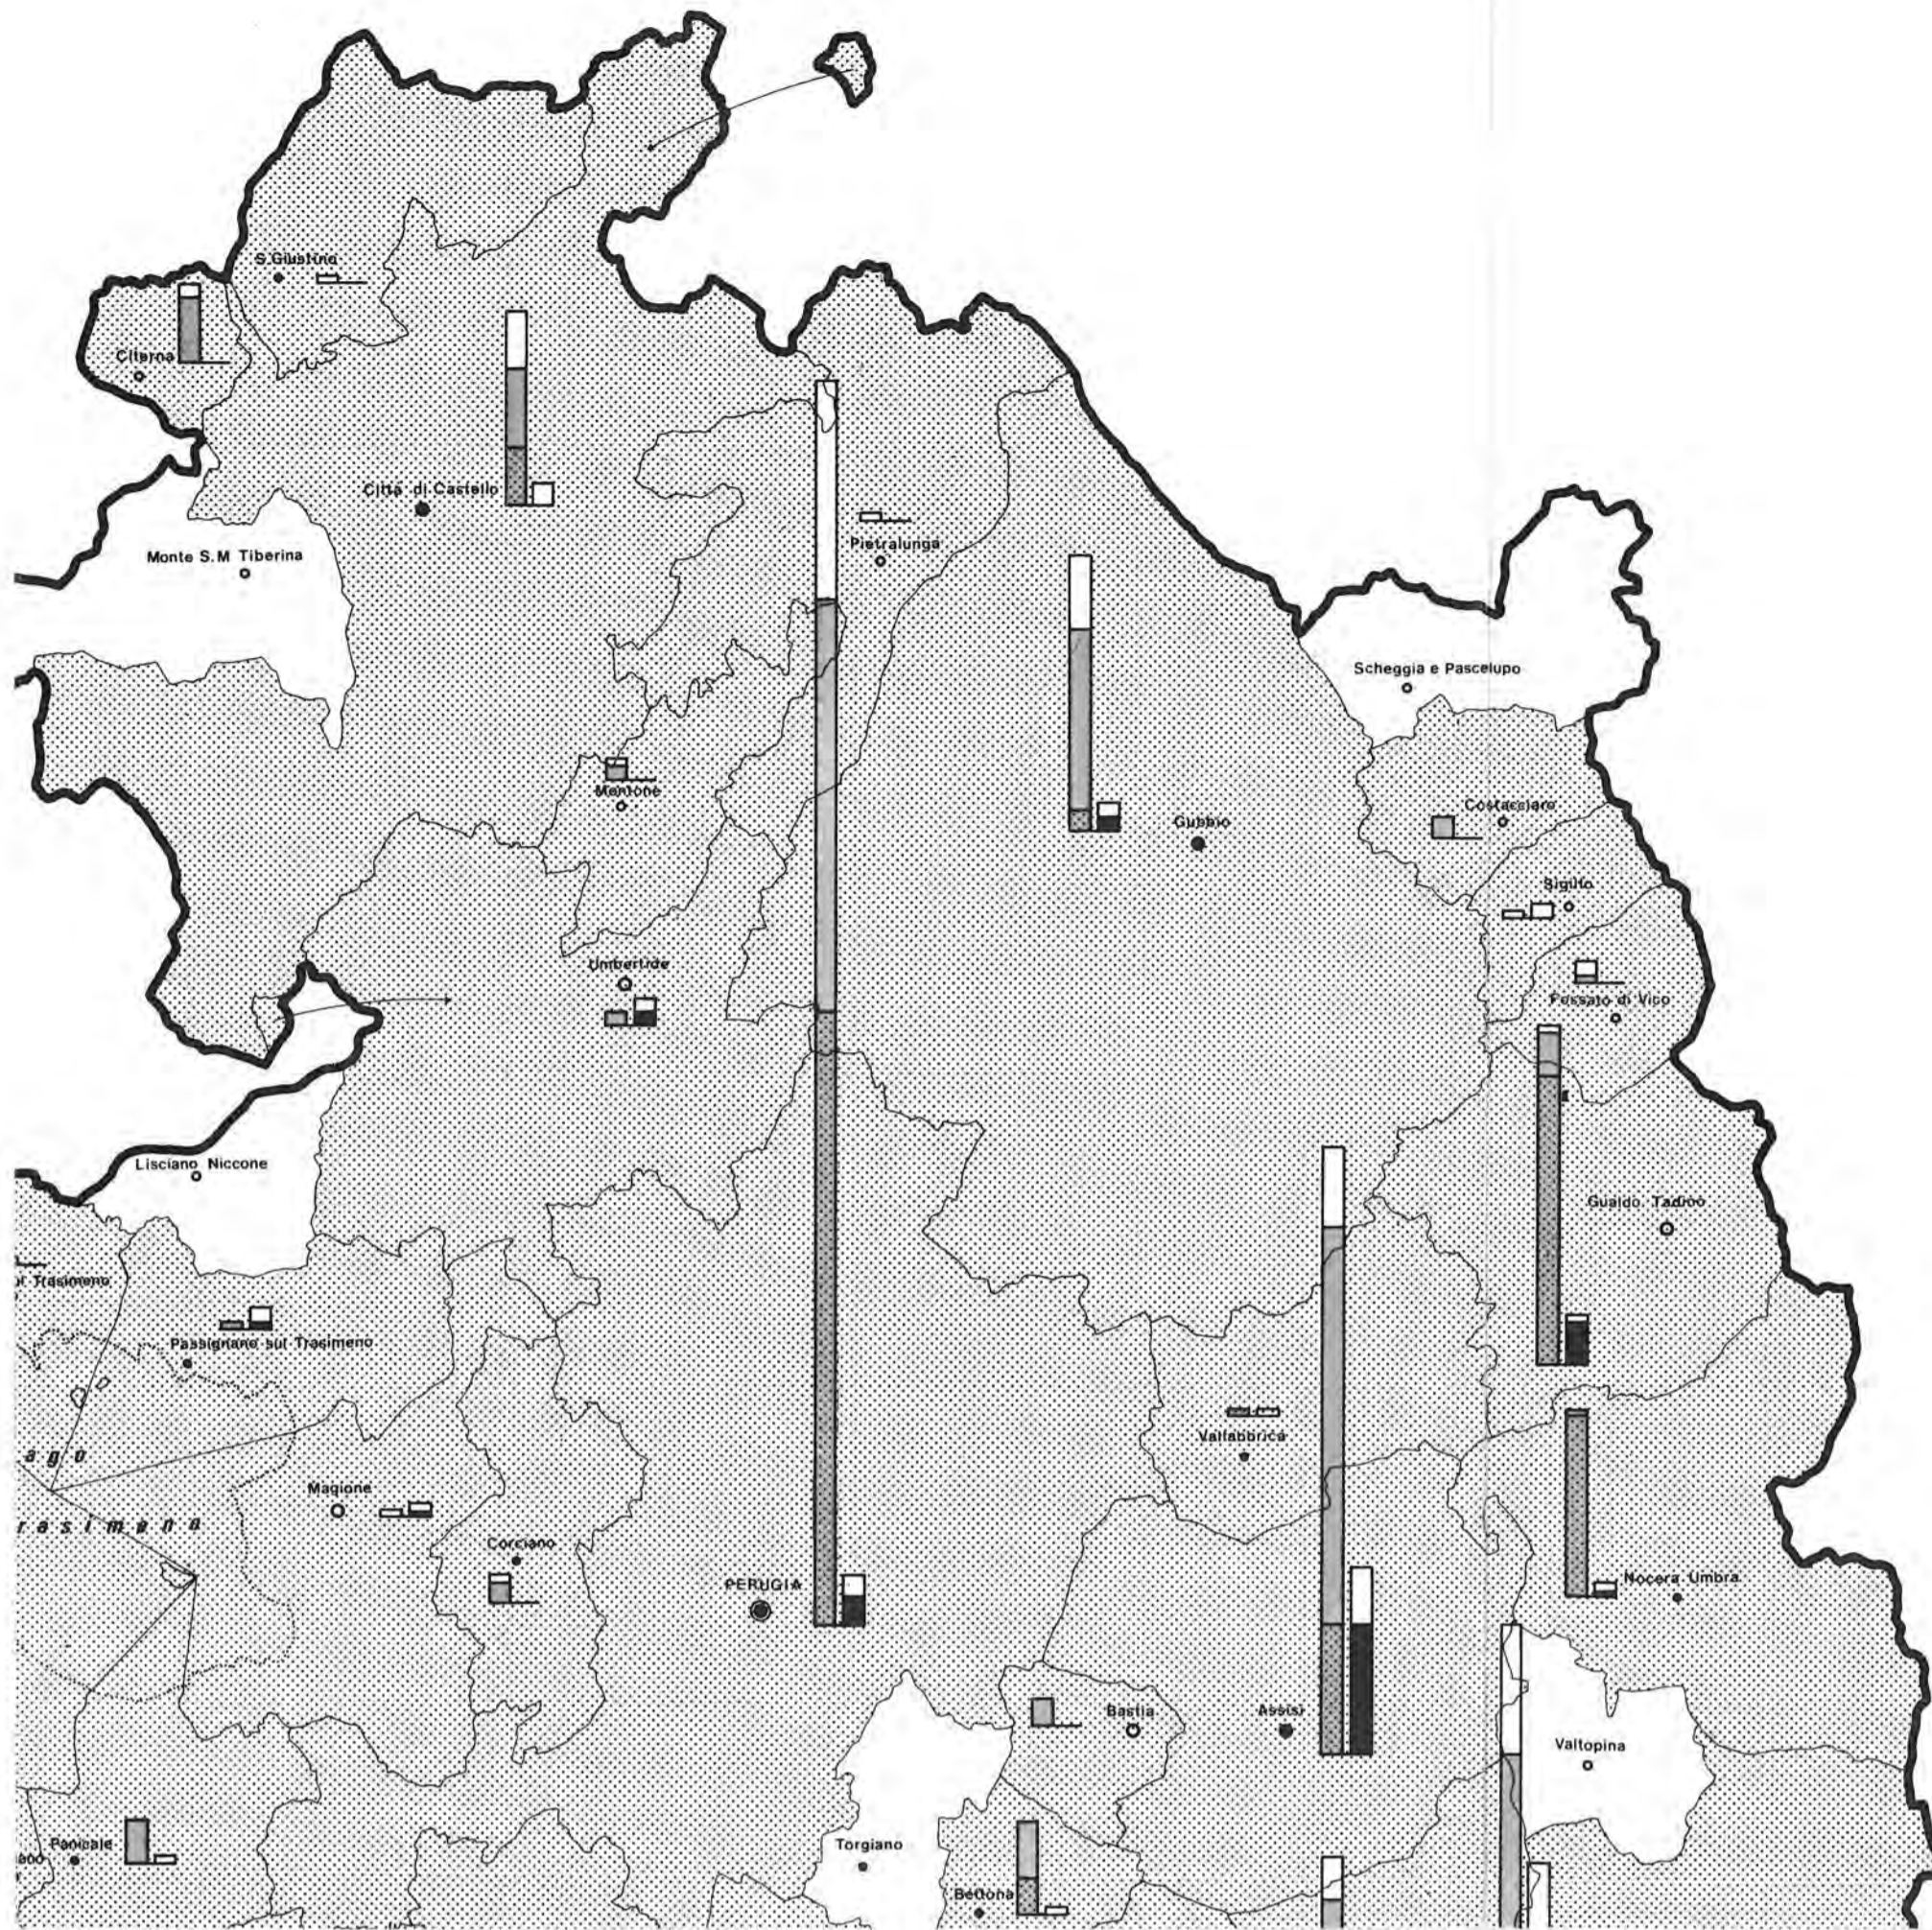

LEGENDA :

CLASSI DI AMPIEZZA DEMOGRAFICA DEI COMUNI

- comuni fino a 3000 abitanti
- " da 3001 a 10000 "
- " " 10001 a 20000 "
- " " 20001 a 30000 "
- " con oltre 100000 "

0 1 2 3 4 5 7.5 10 km. Scala 1:250000